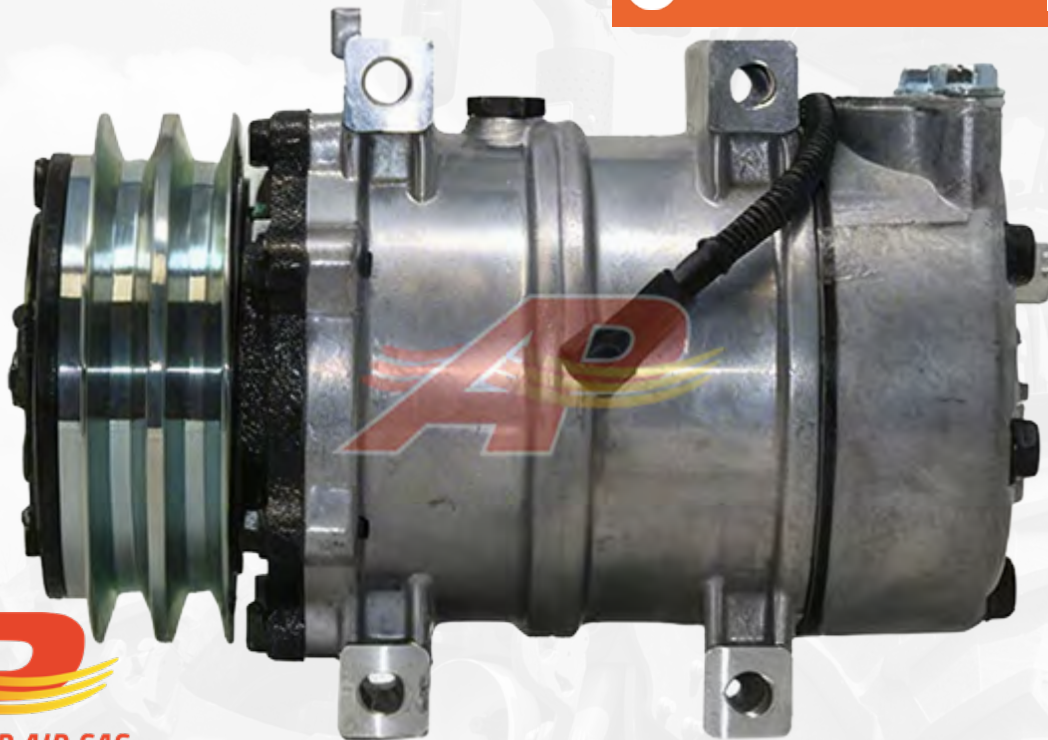

NOUVEAU PRODUIT

TYPE: COMPRESSEUR

VOLVO

REMPLECE *VOE11006431, VOE11104890, VOE11707281**

COMPATIBLE AVEC: CHARGEUR SUR PNEUS VOLVO L50D

■ **RÉFÉRENCE: 10-2055A**

**VEUILLEZ-VOUS CONNECTER
POUR CONNAÎTRE VOS TARIFS**

www.apairltd.com/fr

sales.fr@apairltd.com

03 68 78 00 46

AP AIR SAS.

Conditionné pour fournir des pièces de qualité

*Ces pièces sont des pièces AP Air Europe Group et ne sont pas fabriquées par le fabricant d'équipement d'origine (OEM). Les noms, numéros de pièces et descriptions d'origine du fabricant sont cités à titre de référence uniquement et ne sont pas destinés à indiquer ou suggérer que nos pièces de rechange sont fabriquées par l'OEM.